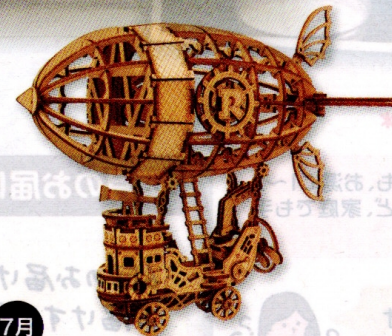

セット内容

●セット内容/カット済みウッドシート、サンドペーパー、説明書 ●素材/本体:木、サンド
ペーパー・説明書:紙 ●中国製 ※対象年齢未満のお子様には絶対に与えないでください。
※一部コレクションは動かさませんのでご注意ください。

5月

クルーズ船

サイズ/約幅191×奥51×高109mm

7月

エアシップ

サイズ/約幅125×奥180×高165mm

8月

漁船

サイズ/約幅190×奥48×高158mm