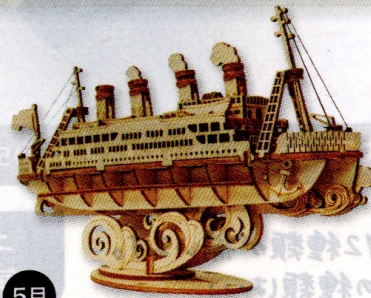

株式会社NeU 取締役CTO
川島 隆太博士

木のぬくもりが感じられる

完成後は、サインペン、絵の具、木工用
ワックスなど、お好きな塗料を使った
カラーリングをお楽しみいただけます。

対象年齢:12歳以上

申込
番号 275085

つくるんです 3Dウッドパズル

月々 本体 1,680円 (税込 1,848円) ×6回

制作時間 約1時間30分

セット内容

●セット内容/カット済みウッドシート、サンドペーパー、説明書 ●素材/本体:木、サンド
ペーパー・説明書:紙 ●中国製 ※対象年齢未満のお子様には絶対に与えないでください。
※一部コレクションは動かさませんのでご注意ください。

5月

クルーズ船

サイズ/約幅191×奥51×高109mm

7月

エアシップ

サイズ/約幅125×奥180×高165mm