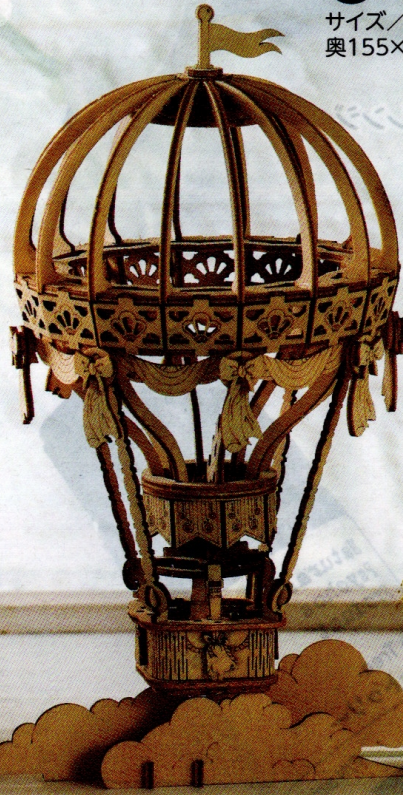

組子 匠 ころ 4 身 音 研 専 業 匠 師

有 じ 加 び ず

二 ね ち 唇 唇 々 4 匠 ころ 3.7 ぶ ぶ 匠

十 中 匠 や 中 匠

と ね ね かく 鬼 子 へ 子 ころ し ころ

2025
1/24

子供から大人まで たのしめます♪

つくるんです

6月 馬車

サイズ/約幅70×
奥155×高115mm

4月 気球

サイズ/約幅104×
奥155×高208mm

3月 蓄音機

サイズ/約幅102×
奥112×高185mm

脳トレの生みの親!
川島先生もおすすめ

「短期記憶力・情報処理力・視覚と手の動きの
連動」などを育み、脳を活性化
させ、楽しく完成させましょう!

セット内容

●セット内容/カット済みウッドシート、サンドペーパー、説明書 ●素材/本体:木、サンド
ペーパー・説明書:紙 ●中国製 ※対象年齢未満のお子様には絶対に与えないでください。
※一部コレクションは動かさませんのでご注意ください。

5月

クルーズ船

サイズ/約幅191×奥51×高109mm

7月

エアシップ

サイズ/約幅125×奥180×高165mm

8月

漁船

サイズ/約幅190×奥48×高158mm