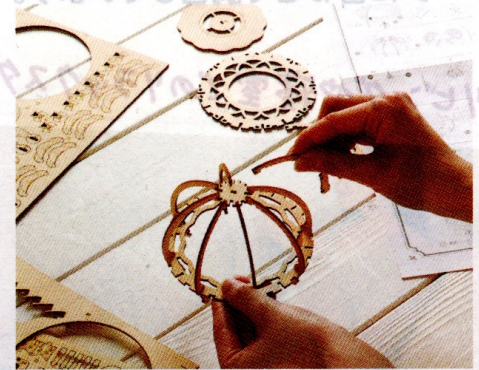

6月 馬車

サイズ/約幅70×
奥155×高115mm

4月 気球

サイズ/約幅104×
奥155×高208mm

3月 蓄音機

サイズ/約幅102×
奥112×高185mm

脳トレの生みの親!
川島先生もおすすめ

「短期記憶力・情報処理力・視覚と手の動きの
連動」などを育み、脳を活性化
させ、楽しく完成させましょう!

株式会社NeU 取締役CTO
川島 隆太博士

木のぬくもりが感じられる

完成後は、サインペン、絵の具、木工用
ワックスなど、お好きな塗料を使った
カラーリングをお楽しみいただけます。

対象年齢:12歳以上

申込
番号 275085

つくるんです 3Dウッドパズル

月々 本体 1,680円 (税込 1,848円) ×6回

制作時間 約1時間30分